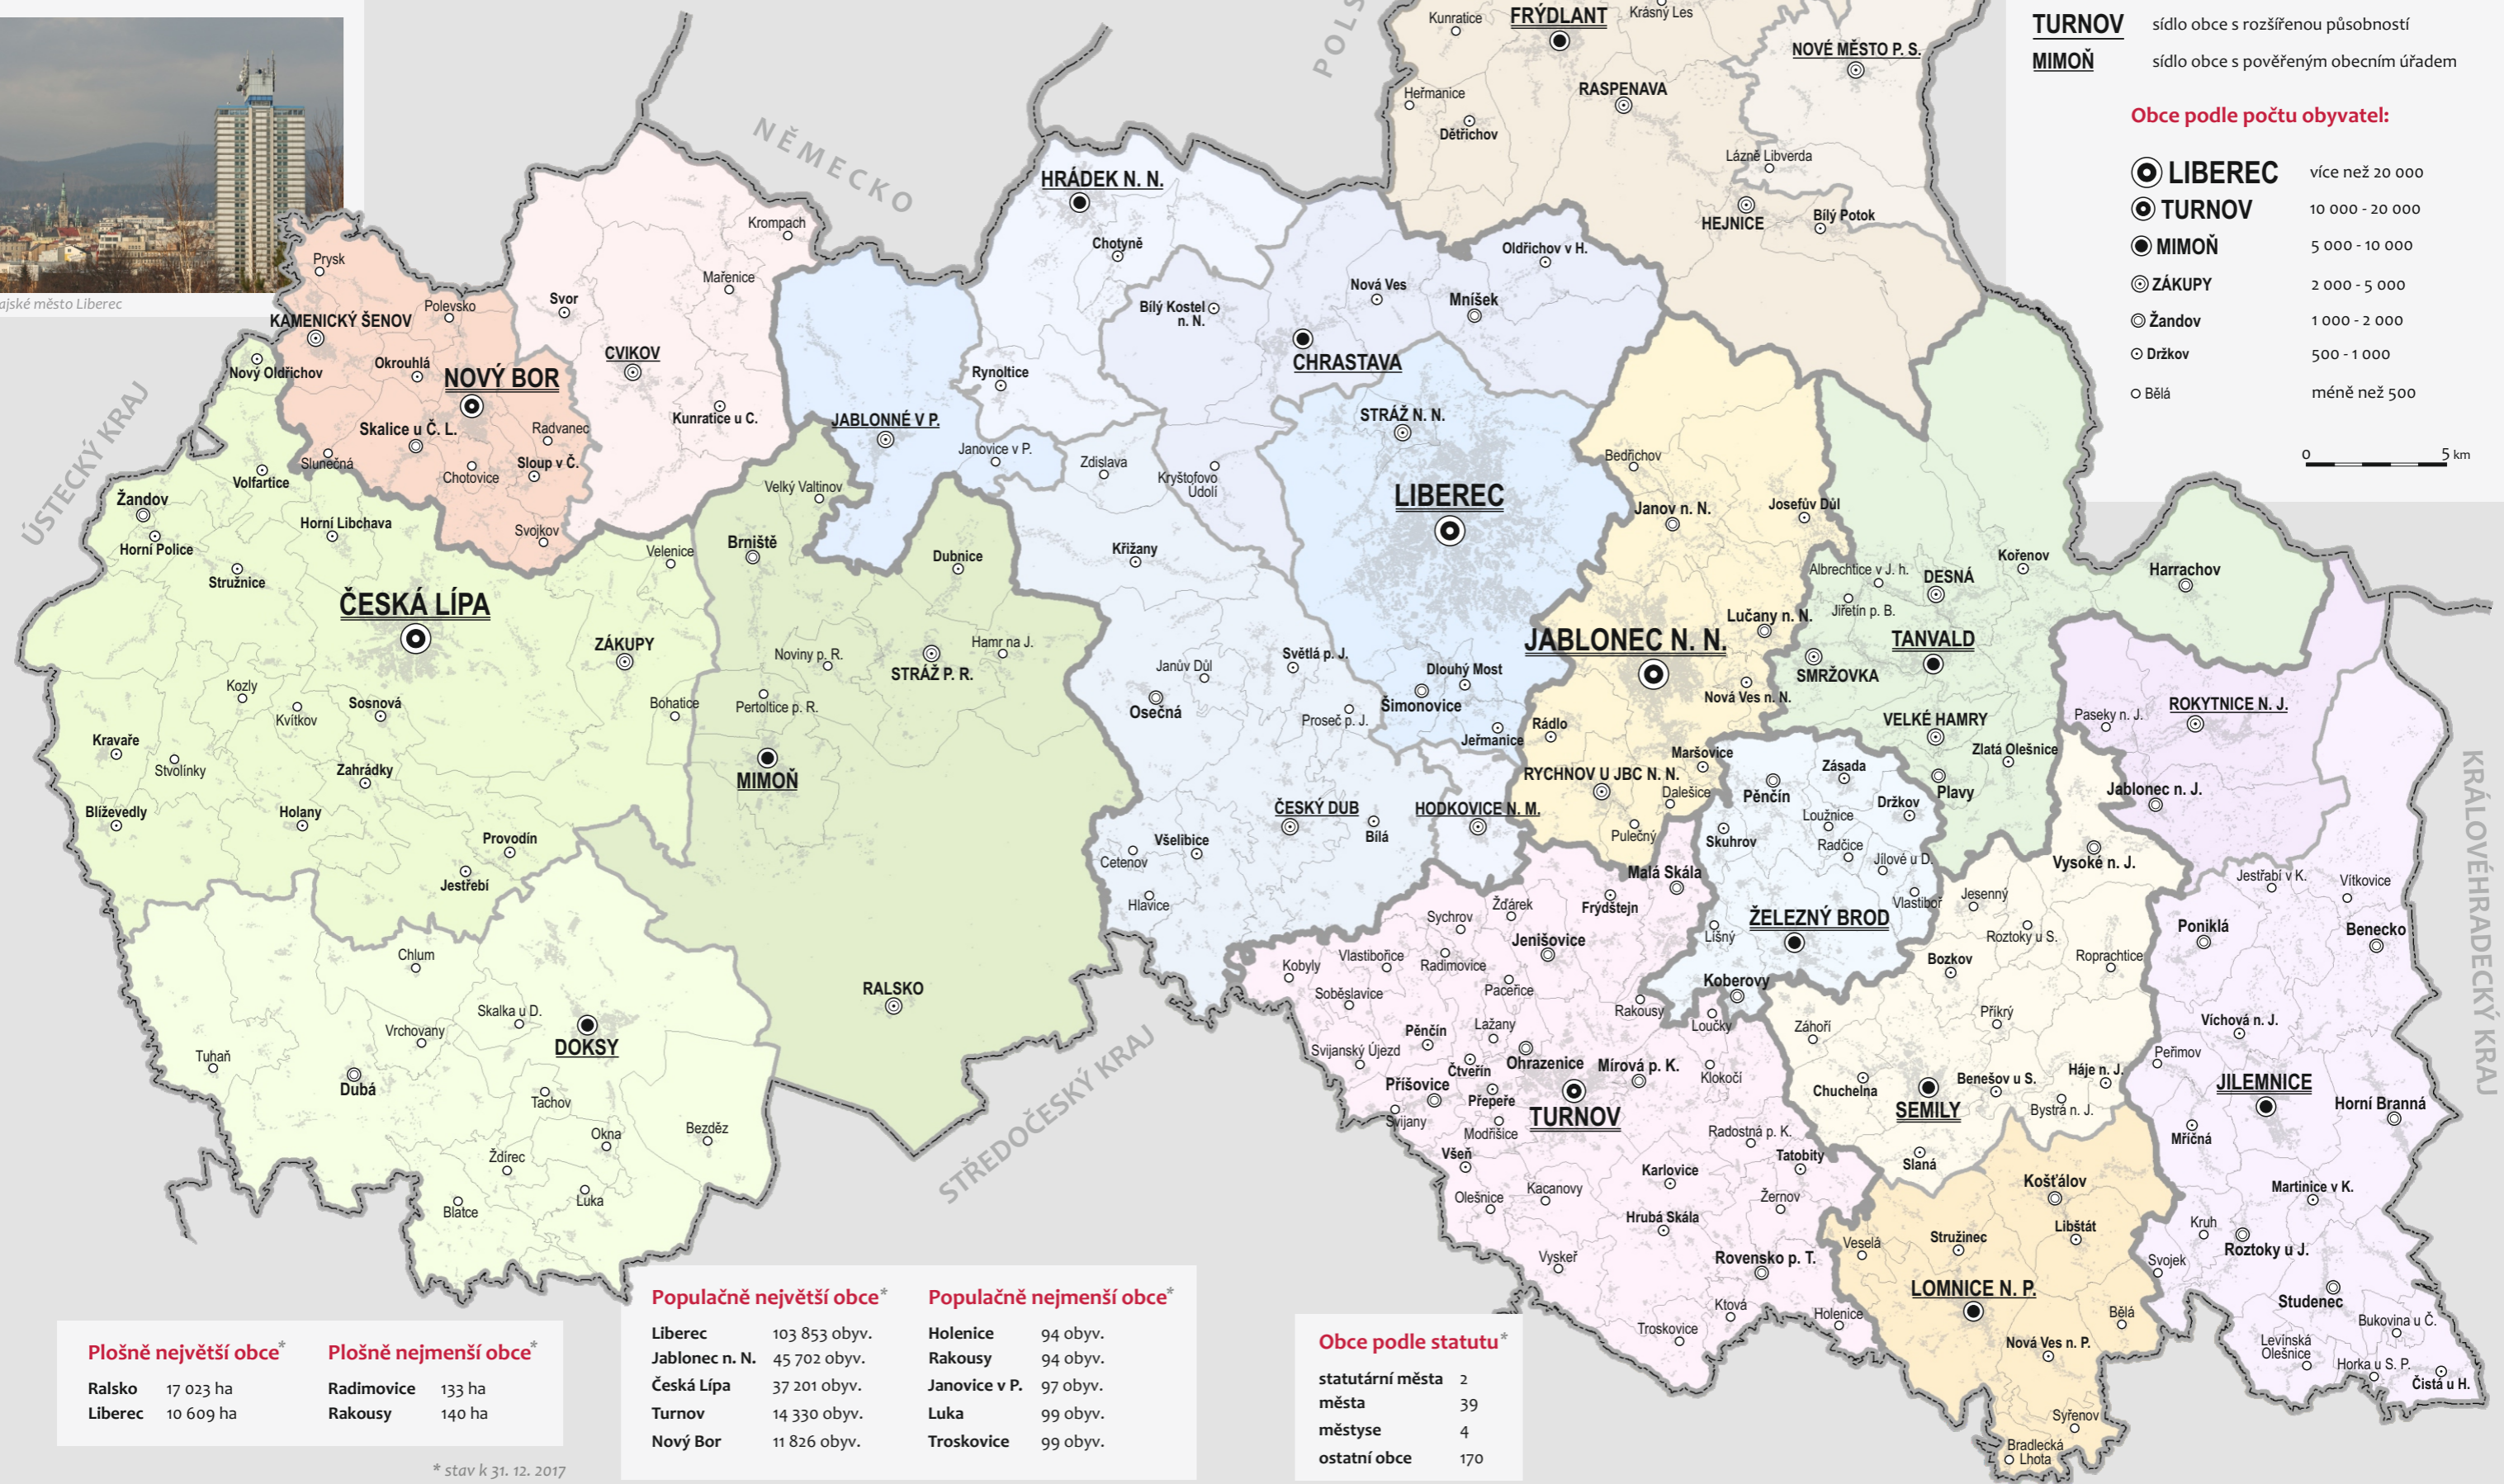

SPRÁVNÍ ČLENĚNÍ

Krajské město Liberec

TURNOV sídlo obce s rozšířenou působností
MIMOŇ sídlo obce s pověřeným obecním úřadem

Obce podle počtu obyvatel:

- **LIBEREC** více než 20 000
- **TURNOV** 10 000 - 20 000
- **MIMOŇ** 5 000 - 10 000
- **ZÁKUPY** 2 000 - 5 000
- **Žandov** 1 000 - 2 000
- **Držkov** 500 - 1 000
- **Bělá** méně než 500

Plošně největší obce*		Plošně nejmenší obce*	
Ralsko	17 023 ha	Radimovice	133 ha
Liberec	10 609 ha	Rakousy	140 ha

Populačně největší obce*		Populačně nejmenší obce*	
Liberec	103 853 obyv.	Holenice	94 obyv.
Jablonec n. N.	45 702 obyv.	Rakousy	94 obyv.
Česká Lípa	37 201 obyv.	Janovice v P.	97 obyv.
Turnov	14 330 obyv.	Luka	99 obyv.
Nový Bor	11 826 obyv.	Troskovice	99 obyv.

Obce podle statutu*	
statutární města	2
města	39
městysy	4
ostatní obce	170

* stav k 31. 12. 2017